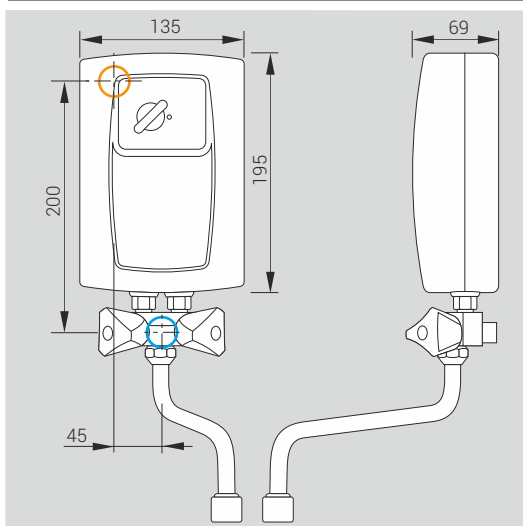

Смеситель в комплекте

Водонагреватель безнапорного типа, работает совместно со специальным трехходовым смесителем, который входит в комплект.

Переключатель мощности

В водонагревателе 5,5кВт позволяет ограничить потребляемую мощность устройства до 4,4кВт.

Мелкоструйный расщекатель

Обеспечивает комфортное пользование, наиболее рациональный расход воды и экономию электроэнергии до 50%.

Технические характеристики/размеры

Давление воды	0,12 - 0,6 МПа
Водные соединения	Gz 1/2"
Степень защиты	IP 25
Класс энергетической эффективности	A

○ место подключения электрического соединительного кабеля

○ подключение холодной воды

Технические данные

Код продукта	Номинальная мощность/напряжение	Номинальный потребляемый ток (А)	Минимальное сечение проводов питания(мм ²)	Производительность (Δt=30°) (л/мин)
EPS2-3,5 TWISTER	3,5 кВт / 220 В ~	15,9	3 x 1,5	1,7
EPS2-4,4 TWISTER	4,4 кВт / 220 В ~	20,0	3 x 2,5	2,1
EPS2-5,5 TWISTER	5,5 кВт / 220 В ~	25,0	3 x 2,5	2,6