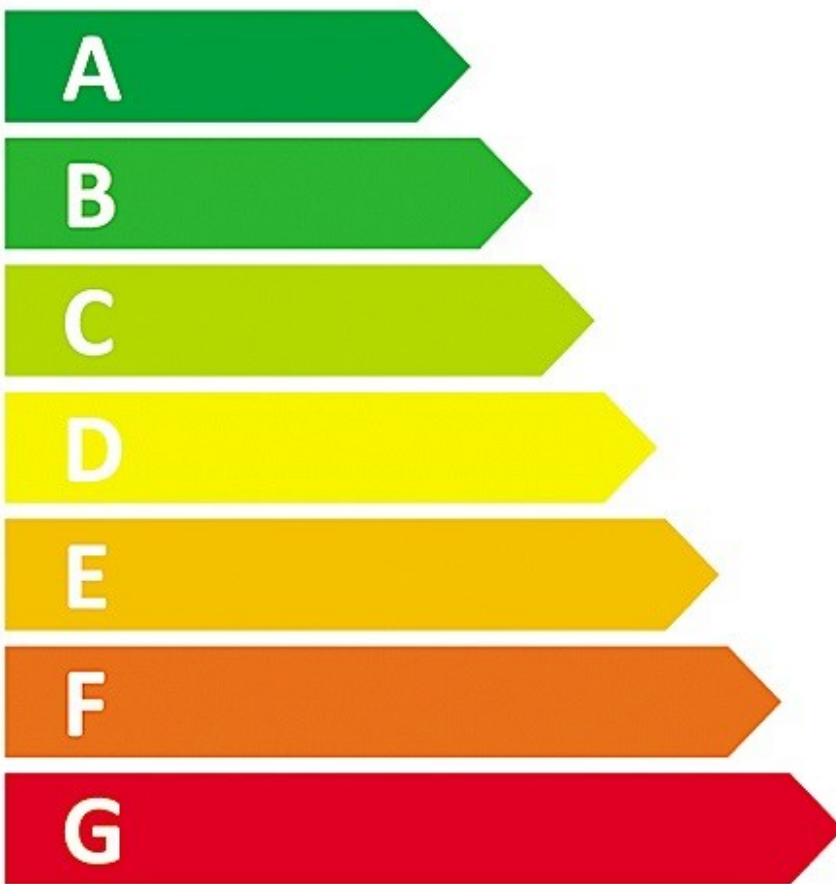

ENERG

енергия · ενεργεια

PPE2 – 18/21/24

15 dB

470

kWh/annum