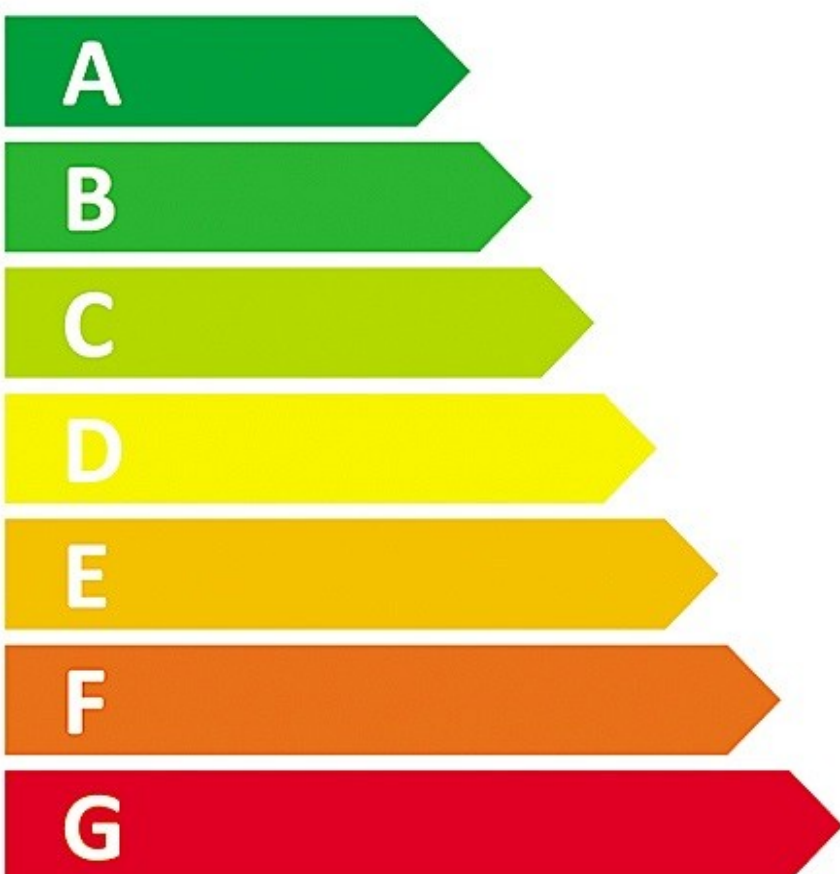

ENERG

енергия · ενεργεια

Y

IJA

IE

IA

WP – 120

65W