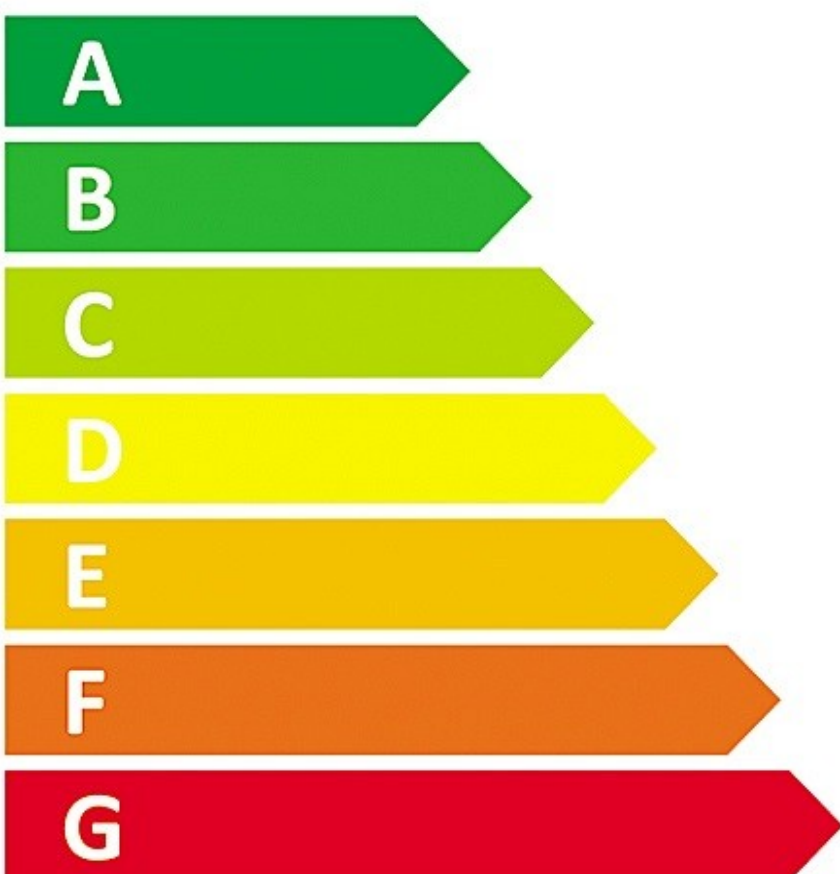

ENERG

енергия · ενεργεια

Y

IJA

IE

IA

WP – 140

69W